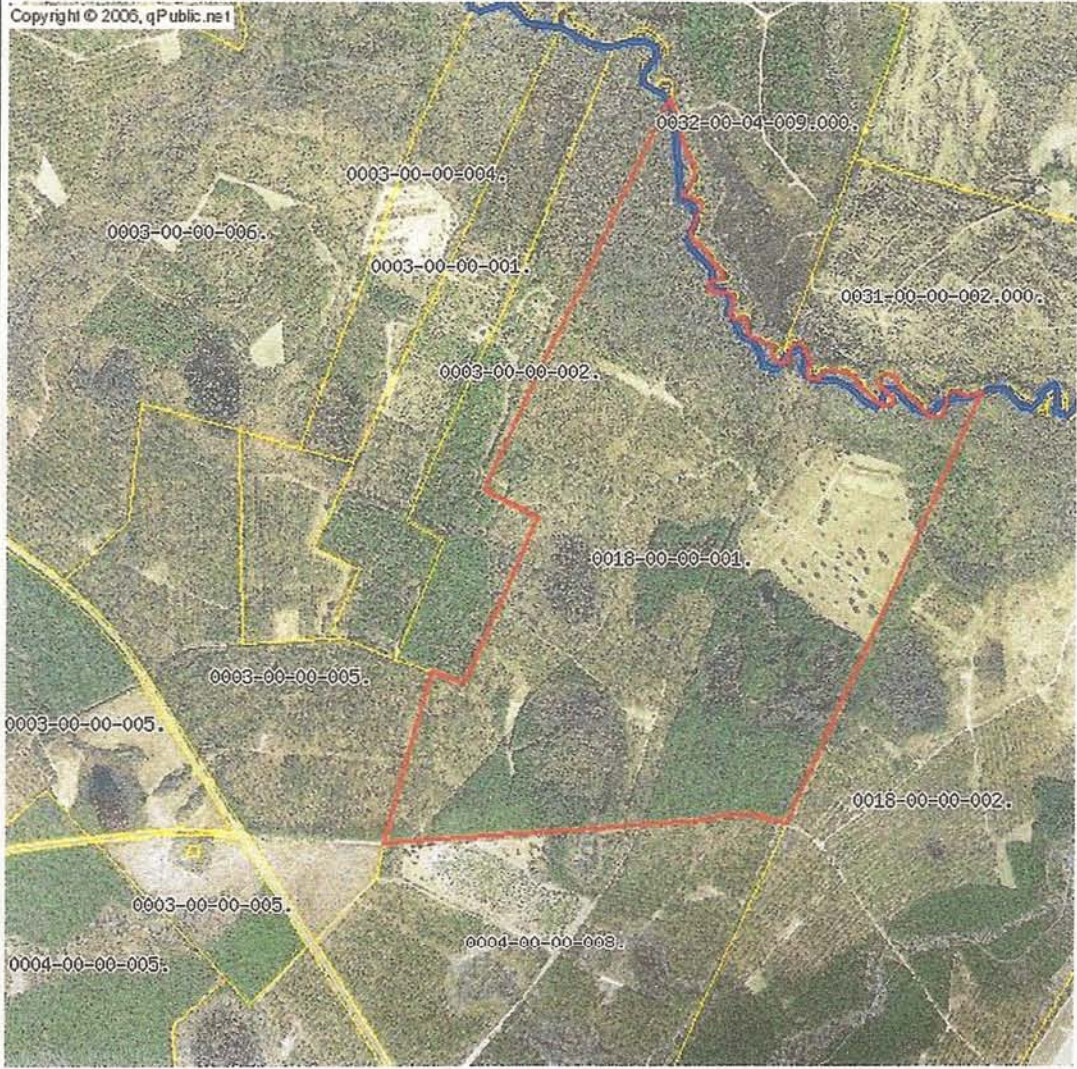

Copyright © 2006, qPublic.net

Legend

...

Bounding Box
lower left (-
81.20571, 33.39406)
upper left (-
81.20571, 33.41884)
upper right (-
81.17777, 33.41884)
lower right (-
81.17777, 33.39406)

Reference Map

0 770 1540 2310 3080 ft

0 240 480 720 960 m